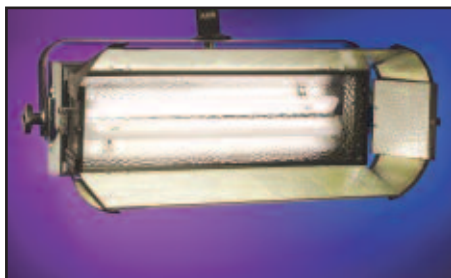

SOFTLUX

Kaltlicht-Flächenleuchten

Preiswerte Lösungen für eine
moderne Studiobeleuchtung

ADB
Lighting Technologies

SOFTLUX Kaltlicht-Flächenleuchten

für Leuchtstofflampen 55 W

SOFTLUX Kaltlichtstrahler liefern ein kaltes, kontinuierliches Licht mit Farbtemperaturen von Halogen (3200 °K) oder Tageslicht (5200 °K - 5600 °K).

Sie reichen von 55 W bis zu 440 W in verschiedenen Kombinationen von 55 W Leuchtstofflampen.

SOFTLUX Kaltlicht-Flächenleuchten für 55 W Leuchtstofflampen bestehen in **4 verschiedenen Konfigurationen** mit 2, 4, 6 oder 8 Leuchtmitteln.

SOFTLUX 110

SOFTLUX 220 mit Wabenvorsatz

SOFTLUX 330 mit Wabenvorsatz

SOFTLUX 440

SOFTLUX verwendet eine spezielle Lampen/Reflektor-Einheit, die einen symmetrischen kraftvollen Lichtstrahl erzeugt und eine weitere oder breitere Ausleuchtung gestattet, je nach Anwendung.

Gehäuse

- Bestehend aus Aluminiumblech und Extrudiertem Aluminiumprofil.
- Sehr widerstandsfähig, dunkelgraue Pulverbeschichtung, halb-matt (weitere Farben auf Anfrage).

Befestigung

- Stabiler Stahlbügel mit starkem Feststellmechanismus für stabile Einstellung, mit hohem Klemmwiderstand gegen ungewollte Verstellung und Vibrationen. Der Bügel ermöglicht ein leichtes Einstellen der Kaltlicht-Flächenleuchte in jeder bleibigen Position.