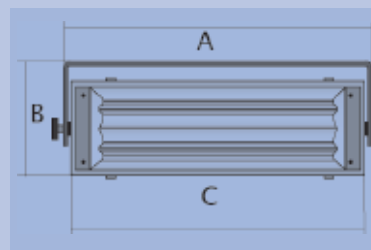

SOFTLUX

Kaltlicht-Flächenleuchten

	Typ
SOFTLUX Kaltlicht - Flächenleuchte mit 4-fach reflektierender Troblende, 2 m Kabel, ohne Lampe SOFTLUX 110W - 2 x 55W - 230V DMX/lokale Steuerung SOFTLUX 220W - 4 x 55W - 230V DMX/lokale Steuerung SOFTLUX 330W - 6 x 55W - 230V DMX/lokale Steuerung SOFTLUX 440W - 8 x 55W - 230V DMX/lokale Steuerung	SL110/DMX/LC SL220/DMX/LC SL330/DMX/LC SL440/DMX/LC
SOFTLUX Kaltlicht - Flächenleuchte - Stangenbedienung mit 4-fach reflektierender Troblende, 2 m Kabel, ohne Lampe SOFTLUX 110W - 2 x 55W - 230V DMX/lokale Steuerung SOFTLUX 220W - 4 x 55W - 230V DMX/lokale Steuerung SOFTLUX 330W - 6 x 55W - 230V DMX/lokale Steuerung SOFTLUX 440W - 8 x 55W - 230V DMX/lokale Steuerung	SL110/DMX/LC/PO SL220/DMX/LC/PO SL330/DMX/LC/PO SL440/DMX/LC/PO
SOFTLUX Lineare Raumstrahler mit 4-fach reflektierender Troblende, 2 m Kabel, ohne Lampe SOFTLUX 2 x 110W in line - 4 x 55W - 230V DMX/lokale Steuerung SOFTLUX 4 x 110W in line - 8 x 55W - 230V DMX/lokale Steuerung	SLW220/DMX/LC SLW440/DMX/LC
Zubehör Integriertes Schutzgitter und Farbfilterrahmen für SL110 Integriertes Schutzgitter und Farbfilterrahmen für SL220 Integriertes Schutzgitter und Farbfilterrahmen für SL330 Integriertes Schutzgitter und Farbfilterrahmen für SL440 Integriertes Schutzgitter und Farbfilterrahmen für SLW220 Integriertes Schutzgitter und Farbfilterrahmen für SLW440 Schwenkarm für SL110 und SL220, Einschließlich Montageplatte 20° Wabenvorsatz für SOFTLUX SL110 40° Wabenvorsatz für SOFTLUX SL110 60° Wabenvorsatz für SOFTLUX SL110 20° Wabenvorsatz für SOFTLUX SL220 40° Wabenvorsatz für SOFTLUX SL220 60° Wabenvorsatz für SOFTLUX SL220 20° Wabenvorsatz für SOFTLUX SL330 40° Wabenvorsatz für SOFTLUX SL330 60° Wabenvorsatz für SOFTLUX SL330 20° Wabenvorsatz für SOFTLUX SL440 40° Wabenvorsatz für SOFTLUX SL440 60° Wabenvorsatz für SOFTLUX SL440 20° Wabenvorsatz für SOFTLUX SLW220 40° Wabenvorsatz für SOFTLUX SLW220 60° Wabenvorsatz für SOFTLUX SLW220 20° Wabenvorsatz für SOFTLUX SLW440 40° Wabenvorsatz für SOFTLUX SLW440 60° Wabenvorsatz für SOFTLUX SLW440	SL110/SGCF SL220/SGCF SL330/SGCF SL440/SGCF SLW220/SGCF SLW440/SGCF SWIVARM110/220 SL110/H20 SL110/H40 SL110/H60 SL220/H20 SL220/H40 SL220/H60 SL330/H20 SL330/H40 SL330/H60 SL440/H20 SL440/H40 SL440/H60 SLW220/DMX/H20 SLW220/DMX/H40 SLW220/DMX/H60 SLW440/DMX/H20 SLW440/DMX/H40 SLW440/DMX/H60
230 V Leuchtstofflampen DULUX/L 55 W 3000 K 3000 lm DULUX/L 55 W 5400 K 3000 lm STUDIOLINE 55 W 3200 K 3800 lm STUDIOLINE 55 W 5600 K 3800 lm	DULL/55W/930 DULL/55W/954 STUD/55W/32 STUD/55W/56

ADB - Ihr Partner für Licht