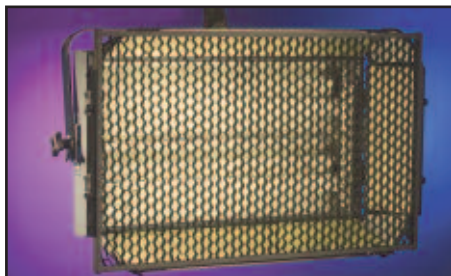

SOFTLUX

Kaltlicht-Flächenleuchten

Preiswerte Lösungen für eine
moderne Studiobeleuchtung

ADB
Lighting Technologies

SOFTLUX Kaltlicht-Flächenleuchten

für Leuchtstofflampen 55 W

SOFTLUX Kaltlichtstrahler liefern ein kaltes, kontinuierliches Licht mit Farbtemperaturen von Halogen (3200 °K) oder Tageslicht (5200 °K - 5600 °K).

Sie reichen von 55 W bis zu 440 W in verschiedenen Kombinationen von 55 W Leuchtstofflampen.

SOFTLUX Kaltlicht-Flächenleuchten für 55 W Leuchtstofflampen bestehen in **4 verschiedenen Konfigurationen** mit 2, 4, 6 oder 8 Leuchtmitteln.

SOFTLUX 110

SOFTLUX 220 mit Wabenvorsatz

SOFTLUX 330 mit Wabenvorsatz

SOFTLUX 440

SOFTLUX verwendet eine spezielle Lampen/Reflektor-Einheit, die einen symmetrischen kraftvollen Lichtstrahl erzeugt und eine weitere oder breitere Ausleuchtung gestattet, je nach Anwendung.

Gehäuse

- Bestehend aus Aluminiumblech und Extrudiertem Aluminiumprofil.
- Sehr widerstandsfähig, dunkelgraue Pulverbeschichtung, halb-matt (weitere Farben auf Anfrage).

Befestigung

- Stabiler Stahlbügel mit starkem Feststellmechanismus für stabile Einstellung, mit hohem Klemmwiderstand gegen ungewollte Verstellung und Vibrationen. Der Bügel ermöglicht ein leichtes Einstellen der Kaltlicht-Flächenleuchte in jeder bleibigen Position.