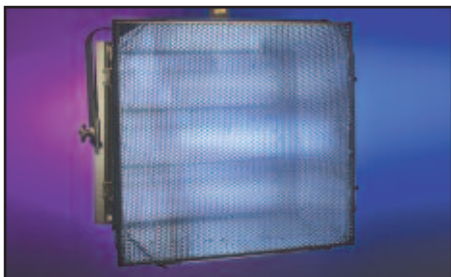

SOFTLUX 110

SOFTLUX 220 mit Wabenvorsatz

SOFTLUX 330 mit Wabenvorsatz

SOFTLUX 440

SOFTLUX verwendet eine spezielle Lampen/Reflektor-Einheit, die einen symmetrischen kraftvollen Lichtstrahl erzeugt und eine weitere oder breitere Ausleuchtung gestattet, je nach Anwendung.

SOFTLUX besitzt einen sehr stabilen und leichten Gehäuseaufbau aus extrudiertem Aluminiumprofil, schlank und ergonomisch abgerundet für maximale Betriebssicherheit, mit einem eleganten grauen, halbmatten Farbanstrich. Andere Farben auf Anfrage.

Gehäuse

- Bestehend aus Aluminiumblech und Extrudiertem Aluminiumprofil.
- Sehr widerstandsfähig, dunkelgraue Pulverbeschichtung, halb-matt (weitere Farben auf Anfrage).

Befestigung

- Stabiler Stahlbügel mit starkem Feststellmechanismus für stabile Einstellung, mit hohem Klemmwiderstand gegen ungewollte Verstellung und Vibrationen. Der Bügel ermöglicht ein leichtes Einstellen der Kaltlicht-Flächenleuchte in jeder bleibigen Position.